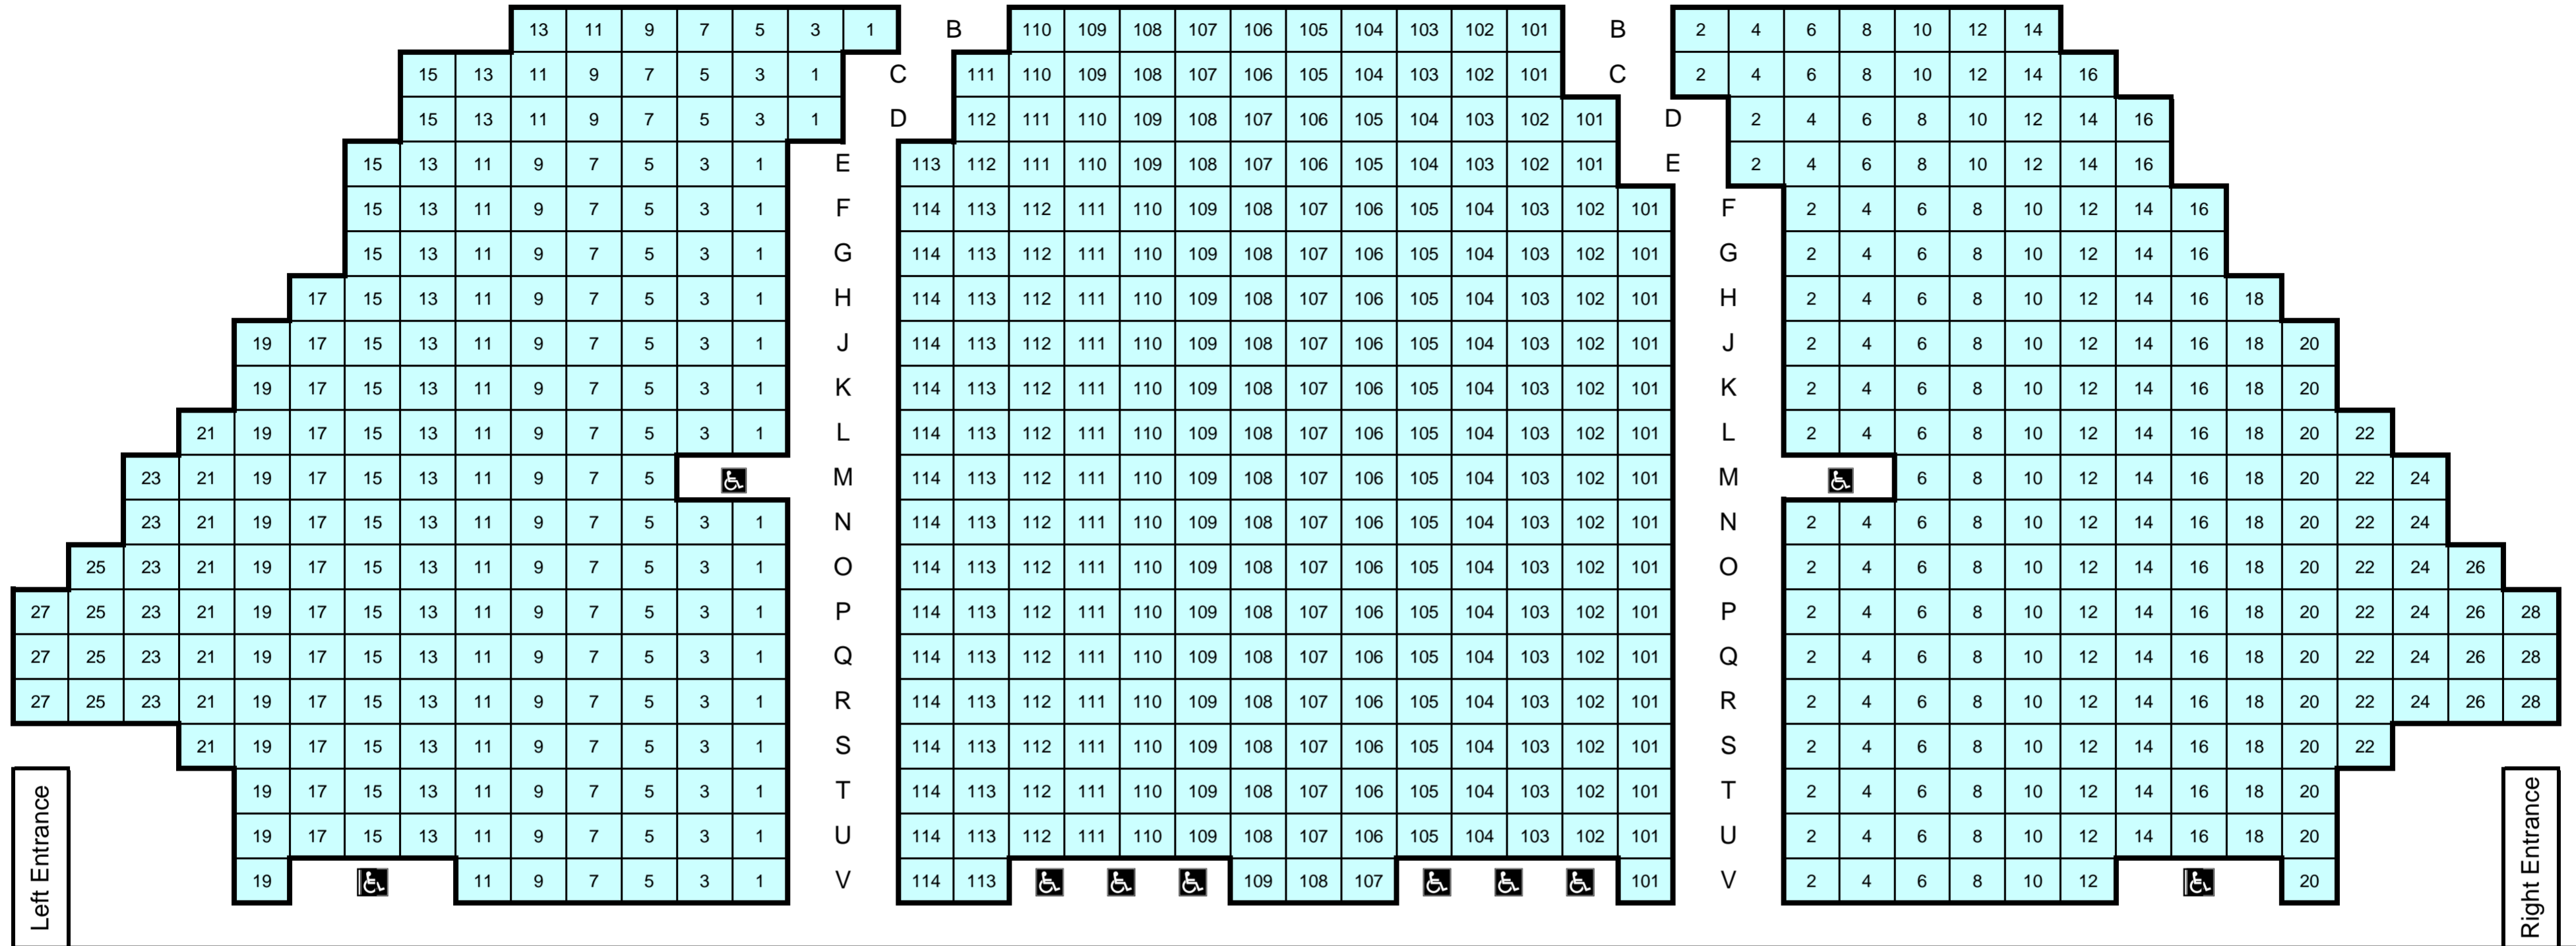

STAGE

BALCONY